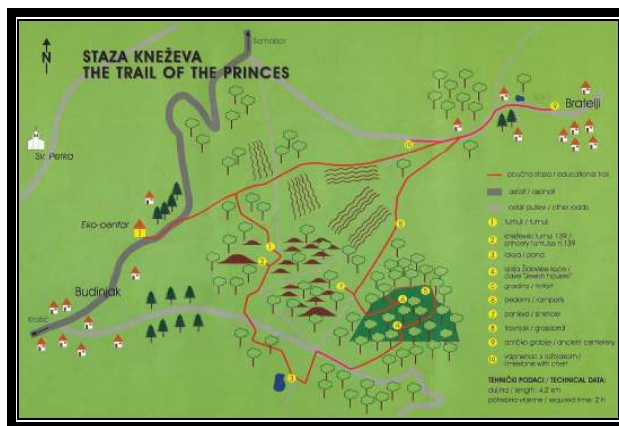

HPD “Zagreb-Matica“ – PES (planinarsko – ekološka sekcija)
organizira jednodnevni planinarski izlet autobusom

ŽUMBERAČKA GORA:

BUDINJAK - STAZA KNEŽEVA

subota, 24. veljače 2018. godine

PROGRAM: BUDINJAK – STAZA KNEŽEVA I MRZLO POLJE – PUT KRALJICE BUKVE

- Okupljanje sudionika u **7:45 sati** iza KD „V. Lisinski“, polazak u **8:00 sati**
- Vožnja do Grdanjaca (mogućnost ukrcanja kod Hotela „Antunović“), pauza za kavu i nastavak vožnje do Budinjaka
- **Planinarska tura: Budinjak (740m) – Staza kneževa – Gornja vas (660m) – Mrzlo polje (557m) – Kordići – Šimraki (520 m) – Koretići (360m), planinarska kuća Scout**
- Polazak za Zagreb oko 17 sati s očekivanim dolaskom do 18 sati

Zanimljivosti: U središnjem dijelu Žumberka, blizu najviše točke na magistralnoj cesti između Bregane i Krašića nalazi se Budinjak, mjesto s tek desetak stanovnika i iznimno bogatom prošlošću. Krijući se tisućljećima iza legende o vilama i vilenjacima koji plešu kolo na Budinjačkom polju, jedno od najznačajnijih arheoloških nalazišta u Hrvatskoj ostalo je gotovo u potpunosti sačuvano sve do današnjih dana. Pretpovijesno nalazište u Budinjaku (10.– 6. st. prije Krista), zajedno s onim iz rimskoga vremena u obližnjim Brateljima (1.– 2. st.), dio je Arheološkoga parka kroz koji je najbolje prošetati slijedeći "Stazu kneževa".